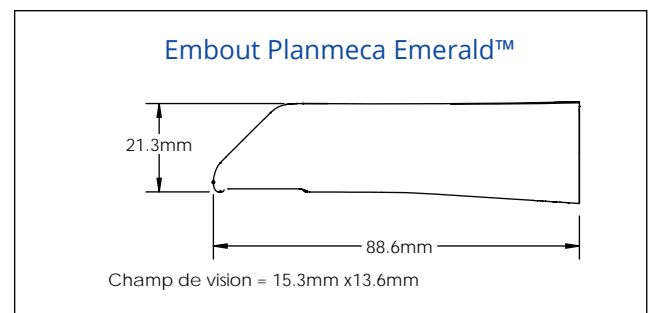

NOUVEAU L'Embout Slim Line!

Notre nouvel embout, le Planmeca Emerald™ Slim Line, est 27% plus étroit que notre embout standard. Comme toujours, l'embout Planmeca Emerald™ Slim Line est autoclavable et manifeste les plus hauts standards hygiéniques, la fonctionnalité d'utilisation numérotée SMART, et la technologie anti buée.

Une grande différence pour vos patients plus petits.