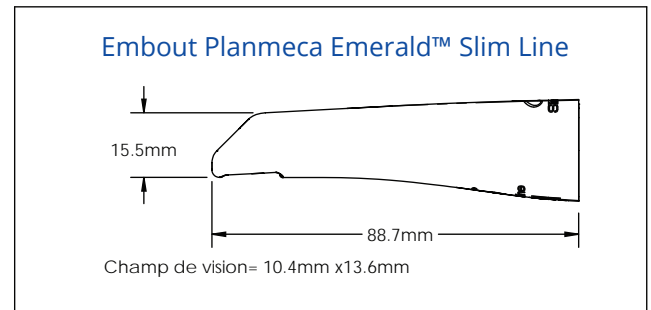

PLANMECA EMERALD™

Simplement Génial

Order part number - C15696101

Le scanner Planmeca Emerald™ est compact, léger, ultra rapide, et affiche des données de haute précision. La prise d'empreintes numériques est désormais un jeu d'enfant! C'est l'outil parfait pour un flux de travail impeccable et efficace côté fauteuil.

Détail et précision supérieure, avec confort et contrôle optimal.

NOUVEAU L'Embout Slim Line!

Notre nouvel embout, le Planmeca Emerald™ Slim Line, est 27% plus étroit que notre embout standard. Comme toujours, l'embout Planmeca Emerald™ Slim Line est autoclavable et manifeste les plus hauts standards hygiéniques, la fonctionnalité d'utilisation numérotée SMART, et la technologie anti buée.

Une grande différence pour vos patients plus petits.

LES AVANTAGES:

- Idéal pour les patients ayant des petites bouches, ou une dentition compromise
- Atteint les dents postérieures avec une capacité élevée
- Prend facilement des images dans les zones interproximales