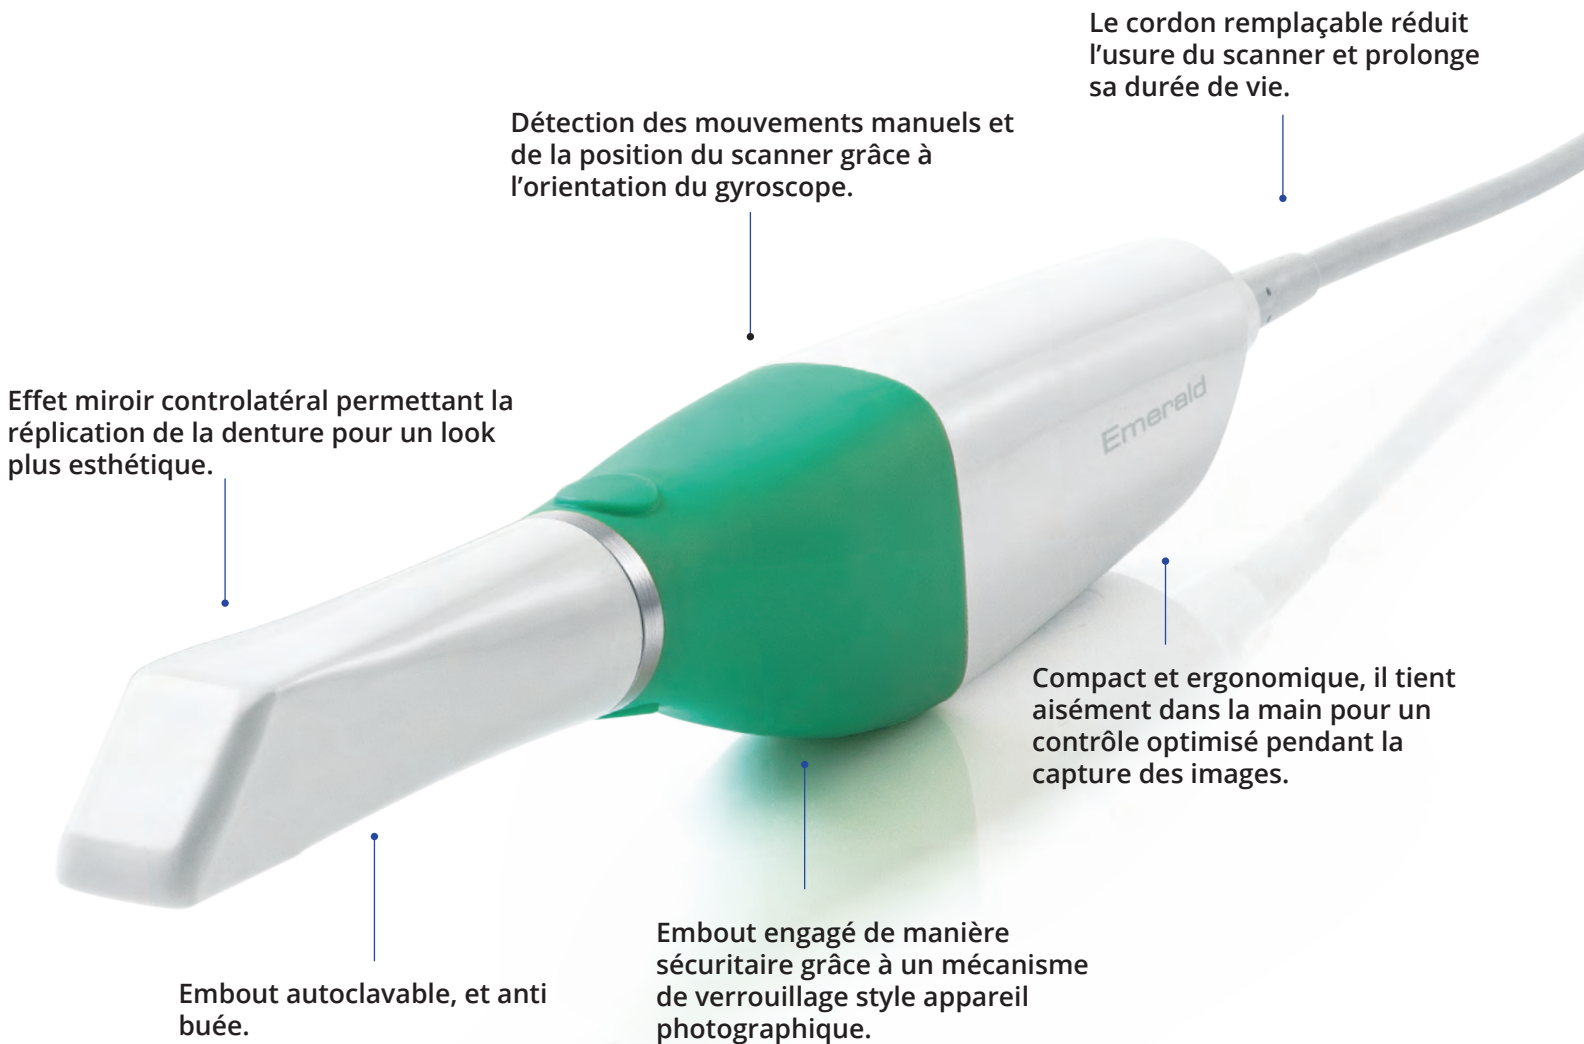

PLANMECA EMERALD™

Simplement Génial

Order part number - C15696101

Le scanner Planmeca Emerald™ est compact, léger, ultra rapide, et affiche des données de haute précision. La prise d'empreintes numériques est désormais un jeu d'enfant! C'est l'outil parfait pour un flux de travail impeccable et efficace côté fauteuil.

Détail et précision supérieure, avec confort et contrôle optimal.

NOUVEAU L'Embout Slim Line!

Notre nouvel embout, le Planmeca Emerald™ Slim Line, est 27% plus étroit que notre embout standard. Comme toujours, l'embout Planmeca Emerald™ Slim Line est autoclavable et manifeste les plus hauts standards hygiéniques, la fonctionnalité d'utilisation numérotée SMART, et la technologie anti buée.

Une grande différence pour vos patients plus petits.

LES AVANTAGES:

- Idéal pour les patients ayant des petites bouches, ou une dentition compromise
- Atteint les dents postérieures avec une capacité élevée
- Prend facilement des images dans les zones interproximales